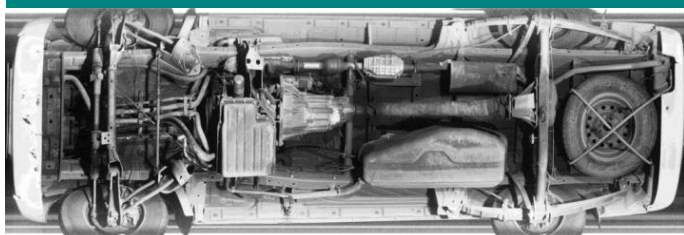

Изображения полного сканирования