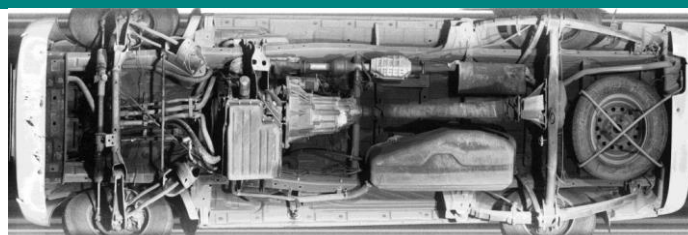

Изображения полного сканирования