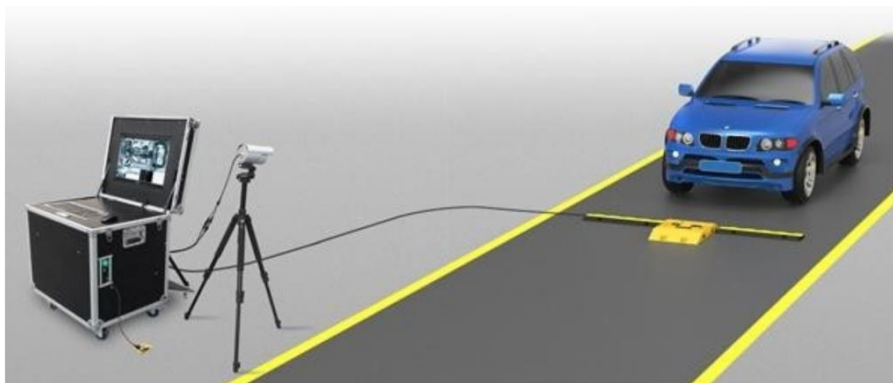

## МОБИЛЬНАЯ ВИДЕОСИСТЕМА ДОСМОТРА ДНИЩА АВТОМОБИЛЯ АТ3000

VSCAN система видеонаблюдения под ТС в адаптирована на проверку днища различных автомобилей. Она может быстро и точно обнаружить угрозу/ контрабанду/ человека, пытающегося проникнуть незаконным путем. АТ3000 UVSS значительно улучшает скорость процесса контроля безопасности ТС

### Характеристики:

- Авто цифровая строчная скан-камера, с высоким разрешением и четкостью изображения
- Полное изображение сканирования под ТС, без ошибок, четкое изображение, без искажений, четко отображается каждый объект не менее 2мм в диаметре.
- IP68 высокий уровень защиты, противоударная поверхность, адаптирована к любым климатическим условиям.
- Подготовка к сканированию удовлетворяет всем условиям на рабочем месте.
- Мониторинг изображений нескольких действий, записывающая функция.
- Пользовательский интерфейс на нескольких языках.
- Поддерживает распознавание изображений, RFID технология для опознавания ТС.
- Возможности масштабирования.

Твердый кейс: Помещает все части устройства, также является панелью управления.  
Треножник и камера: Для распознавания номерных знаков ТС.

#### Технические параметры:

- Разрешение изображения: 12000\*6144
- Разрешение CCD скан-камеры: 5000\*2048 пикселей
- Проверка ширины угла обзора: не менее 4 метров
- Скорость ТС:
  - < 30км/ч с ALPR (Автоматическое распознавание номерных знаков ТС)
  - < 70км/ч без ALPR (Автоматическое распознавание номерных знаков ТС)
- Угол обзора ( FOV): менее 170°
- Проверка ширины FOV: < 4 метров
- LED подсветка : 160W
- Вес: 30Т
- Водонепроницаемая защита: IP68
- Вес устройства сканирования: <24 кг
- Объем устройства сканирования: 450мм×400мм×88мм
- Устройство сопряжения с системой связи: RS232/RS422
- Рабочая температура: -25°С до 60°С
- Температура хранения: -25°С до+75°С
- Рабочее напряжение: 110-240V AC, 50-60Гц