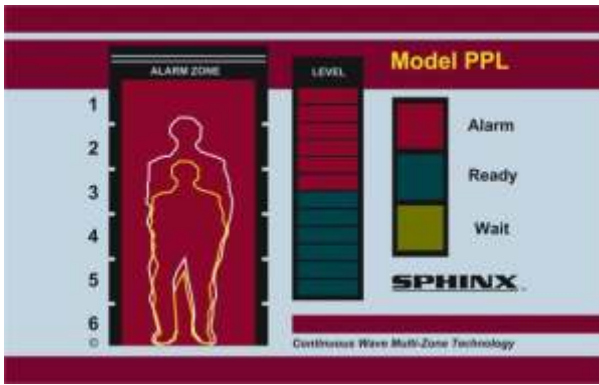

PPL

SPHINX

18
60
2-

18
60
1...99%, 1%
6, ±99%
±99%
22
220, 50
40 ()
20
95%,
2032 820
2210 908 410
50
870 530 280
2280 510 200
59