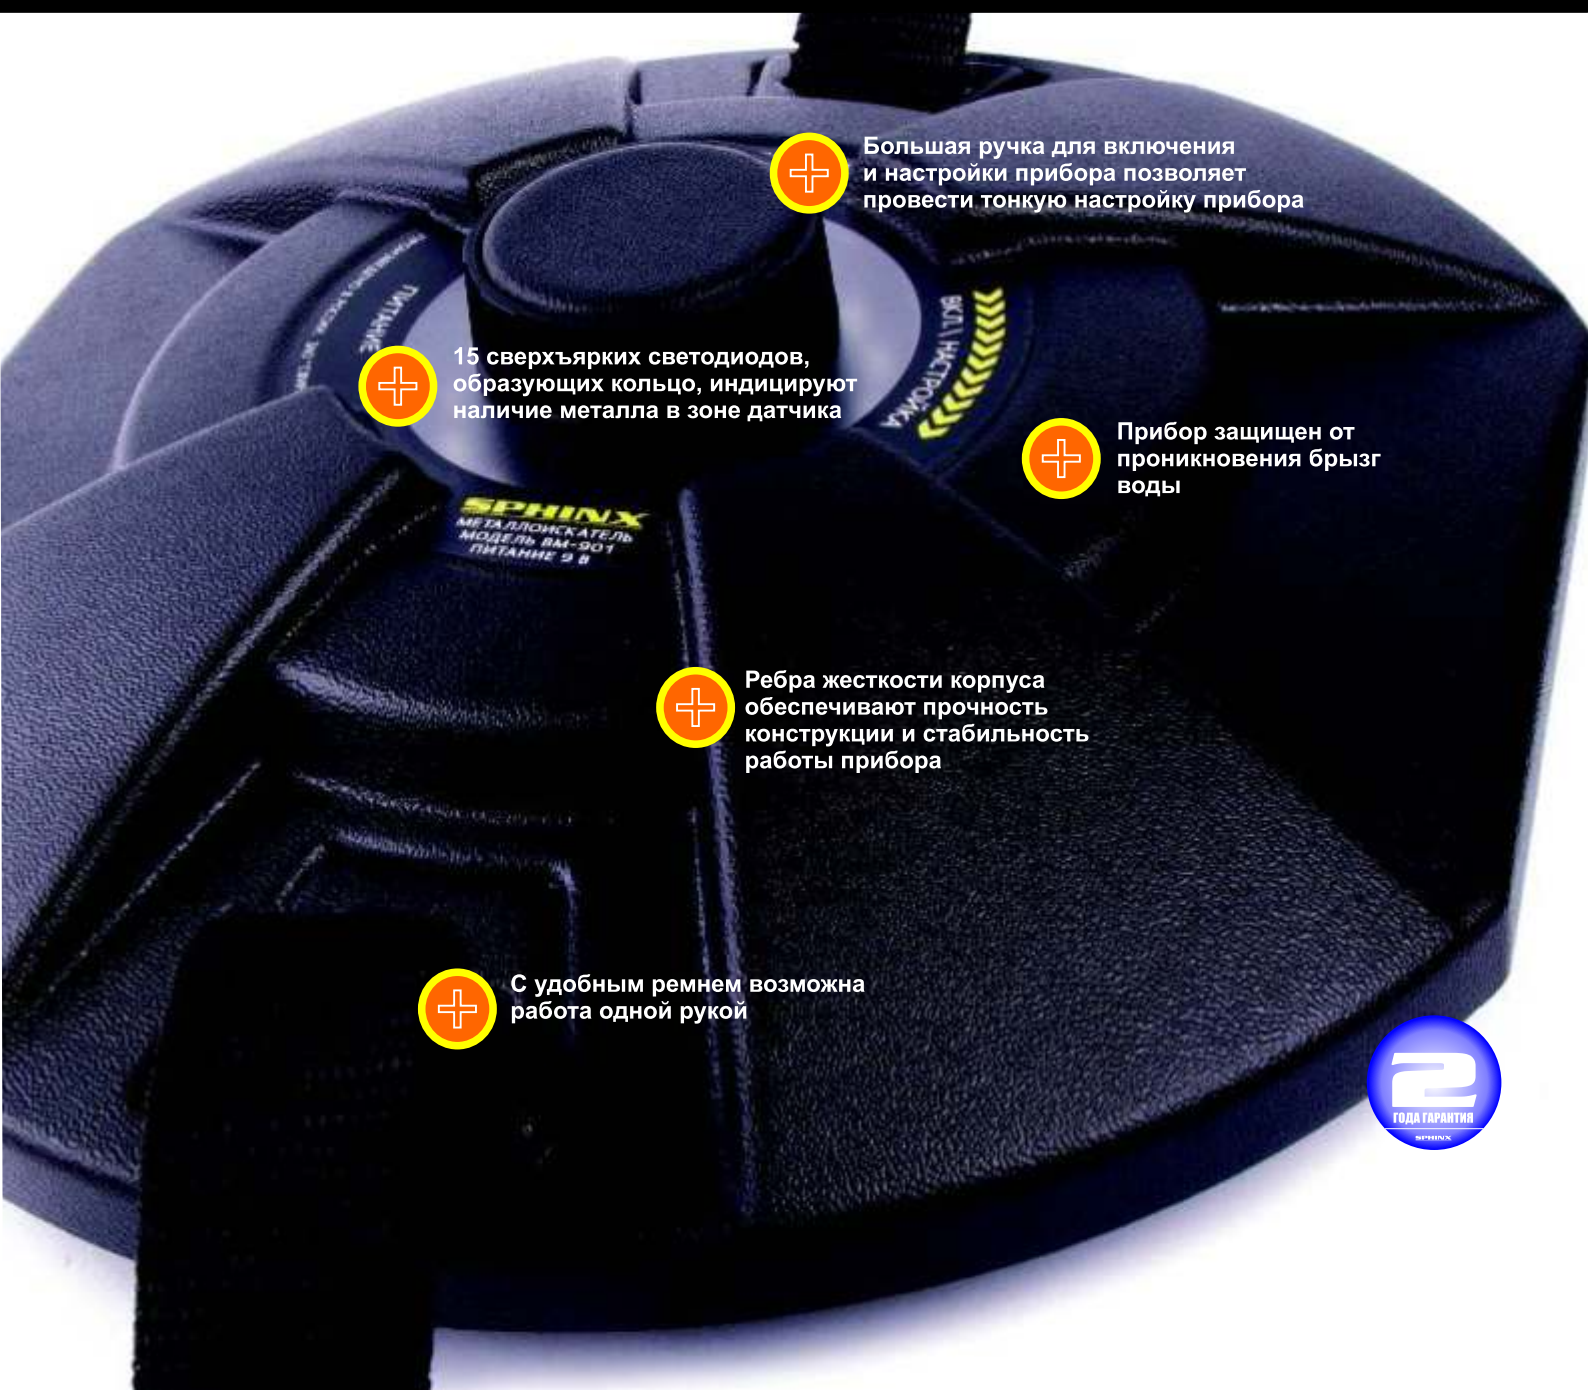

МЕТАЛЛОИСКАТЕЛЬ ВМ-901ПРО

ТРАДИЦИИ КАЧЕСТВА В СОВРЕМЕННОМ ИСПОЛНЕНИИ

Назначение:

Металлоискатель "СФИНКС" ВМ-901 ПРО предназначен для определения местоположения и глубины залегания подземных коммуникаций (люков колодцев, задвижек, вентилях и пр.)

Новая модель изменит ваше представление о металлоискателях этого типа. Прибор имеет возможность тонкой настройки, с помощью которой **люк колодца определяется на расстоянии до 1200 мм** (в зависимости от минерализации грунта показатели могут быть отличными от указанных).

Также мы уделили внимание защите прибора, и теперь конструкция позволяет работать с прибором даже в сильный дождь.

Достоинства:

- Высокая чувствительность (люк колодца - 1,2 м!);
- Тонкая ручная настройка;
- Статический режим, позволяющий определять расстояние до объекта;
- Яркий индикатор определения металла, видимый на солнце;
- Простота управления;
- Эргономичный дизайн;
- Индикация разряда батареи;
- Широкий диапазон рабочих температур;
- Малый вес;
- Лучший показатель "цена/качество";
- Ударопрочная конструкция, специально спроектированная для суровых условий эксплуатации.

Большая ручка для включения и настройки прибора позволяет провести тонкую настройку прибора

15 сверхъярких светодиодов, образующих кольцо, индицируют наличие металла в зоне датчика

Прибор защищен от проникновения брызг воды